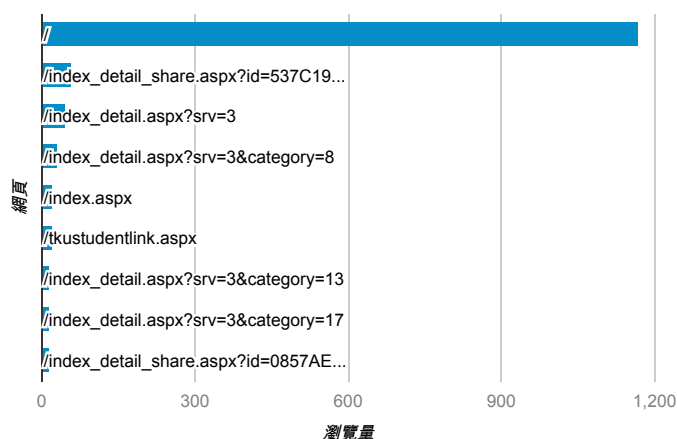

報表03_內容

2014年2月10日 - 2014年2月16日

所有造訪
100.00%

網頁載入平均需時 (秒)

● 網頁載入平均需時 (秒)

瀏覽量 (依網頁分組)

網頁載入平均需時 (秒)和瀏覽量 (依 網頁 分組)

網頁	網頁載入平均需時 (秒)	瀏覽量
/index_detail.aspx?srv=2	7.18	7
/index_detail_share.aspx?id=537C19E76E8126BF	5.63	58
/index_service.aspx?srv=1	2.87	5
/	2.02	1,170
/index_detail.aspx?srv=3&category=8	1.77	32
/index_detail.aspx?srv=3&category=9	0.97	3
/。	0.00	1
/activity_101-1_game1.aspx	0.00	2
/activity_102-1_game1.aspx	0.00	2
/activity_game01.aspx	0.00	1

造訪和新造訪率 (依 關鍵字 分組)

關鍵字	造訪	新造訪率
(not provided)	147	94.56%
威秀影城工讀生	2	100.00%
自傳學習歷程	1	100.00%
佐藤學 淡江大學	1	100.00%
威秀正職	1	100.00%
威秀影城正職薪水	1	100.00%
淡江 不好	1	100.00%
淡江 佐藤學	1	100.00%
淡江 統計 比較	1	100.00%
淡江 學習歷程	1	100.00%